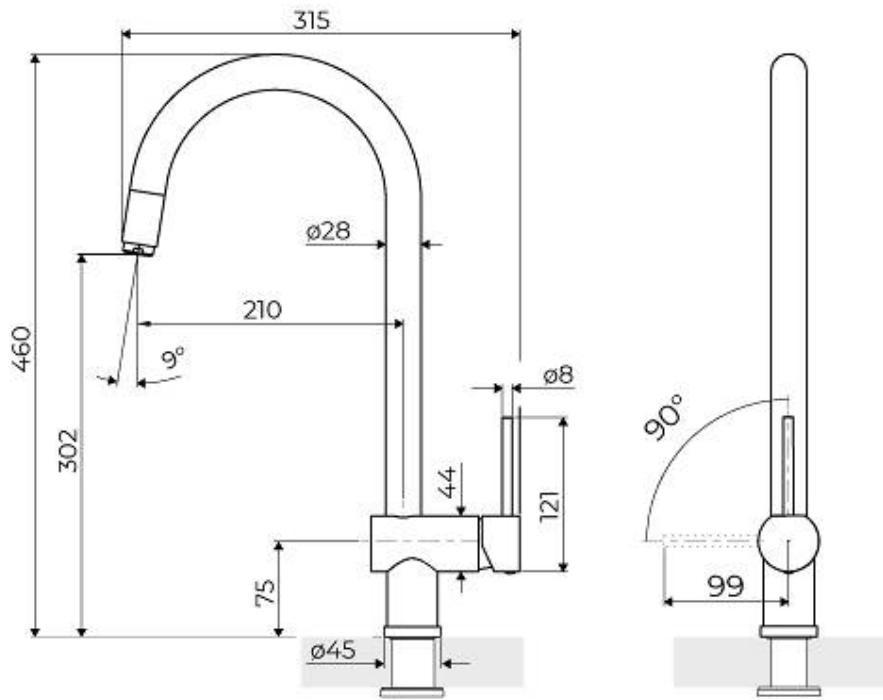

Colorazione

Copper

Materiale

Ottone

Texture

Satinato

Angolo di rotazione

140°

Base d'appoggio \varnothing 45mm

Cartuccia Con dischi ceramici

Foro mixer \varnothing 35mm

Spessore max top 55mm

DATI TECNICI

GALLERIA FOTOGRAFICA